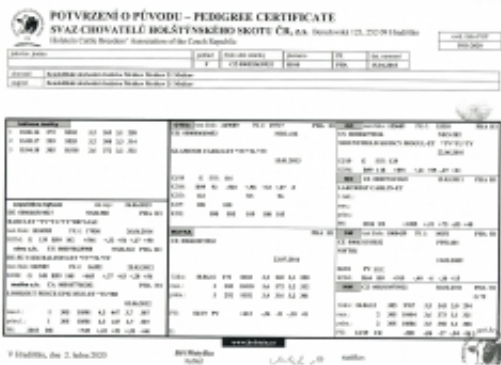

Link do produktu: <https://sklep.phkonrad.pl/jalowka-cz525639-olomza-7800-brutto-p-354.html>

# Jałówka CZ525639 O/Łomża 7800 Brutto

Cena brutto **500,00 zł**Cena netto **462,96 zł**Dostępność **Dostępny**

### ODDZIAŁ ŁOMŻA

**CENA: 7800 ZŁ brutto**

Kraj pochodzenia: **CZECHY**  
 Rasa: **HOLSZTYŃSKO-FRYZYJSKA**  
 Numer sztuki: **525639**  
 Termin wycielenia: **03.2020**  
 Wydajność MATKI: **10318**  
 Data urodzenia: **15-04-2018**